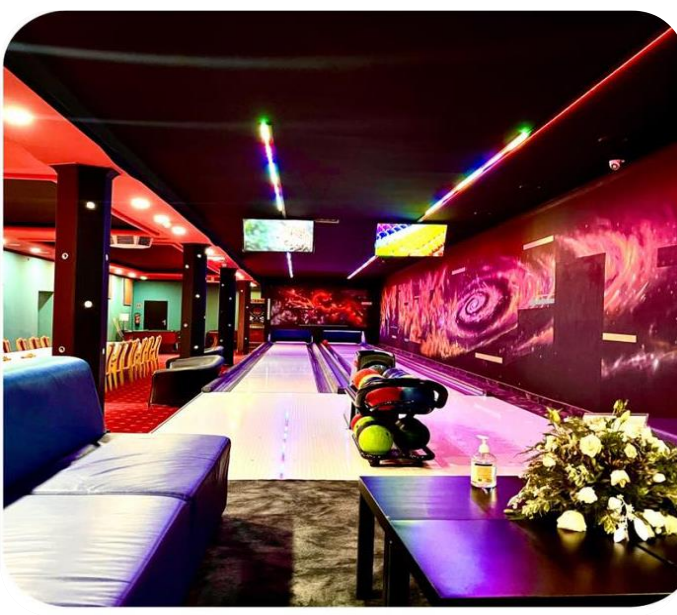

2+3
450

* dopłata za każde kolejne dziecko + 50 zł / osoba dorosła + 100 zł

- DELI PARK nielimitowane korzystanie z atrakcji
(szczegółowy opis atrakcji oraz zasad korzystania, dostępny na stronie www.delipark.pl)
 - IMPREZY TOWARZYSZĄCE W DELI PARKU
(szczegółowy opis atrakcji towarzyszących, dostępny na Fb oraz instagramie)
 - OBIAD W HOTELOWEJ RESTAURACJI
jednorazowe wejście dla całej rodziny,
menu w formie bufetowej (w wybrane dni) lub a'la carte w cenie nieprzekraczającej ceny bufetu
 - PAPUGARNIA ARA
jednorazowe wejście (w poniedziałki papugarnia nieczynna)
 - BOWLING jedna godzina korzystania w cenie pakietu*
- * ilość torów i godzin ograniczona, w przypadku braku dostępności voucher do wykorzystania w terminie późniejszym