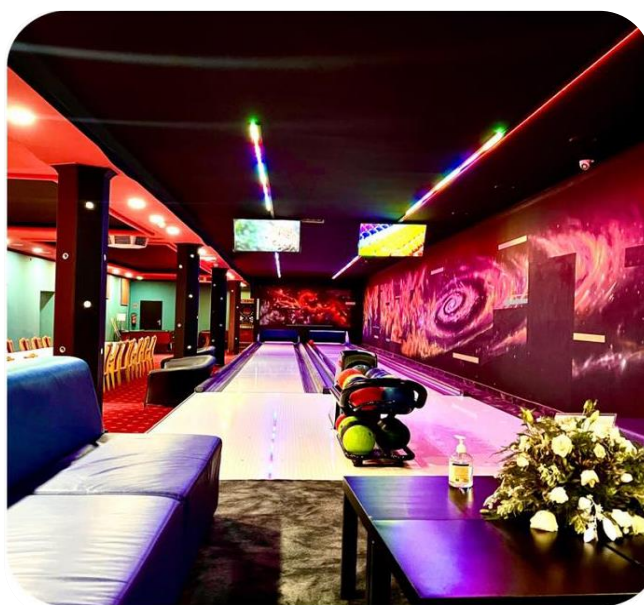

PAKIET POBYTOWY

OFERTA OBOWIĄZUJE W OKRESIE 25.11 – 23.12.2023

1 PAKIET
-DNIOWY
ALL INCLUSIVE

1+1
250

1+2
300

2+1
360

2+2
410

2+3
450

* dopłata za każde kolejne dziecko + 50 zł / osoba dorosła + 100 zł

- DELI PARK nielimitowane korzystanie z atrakcji

(szczegółowy opis atrakcji oraz zasad korzystania, dostępny na stronie www.delipark.pl)

- ŚWIĄTECZNA KRAINA W DELI PARKU ORAZ IMPREZY TOWARZYSZĄCE

m.in.: pokazy laserowe i mappingu, pokaz rzeźbienia w lodzie, spektakle świąteczne, spotkanie z żywymi RENIFARAMI
(szczegółowy opis atrakcji towarzyszących, dostępny na Fb oraz instagramie)

- OBIAD W HOTELOWEJ RESTAURACJI

jednorazowe wejście dla całej rodziny, w formie bufetu / a'la carte

- PAPUGARNIA ARA

jednorazowe wejście (w poniedziałki papugarnia nieczynna)

- BOWLING jedna godzina korzystania w cenie pakietu*

* ilość torów i godzin ograniczona, w przypadku braku dostępności voucher do wykorzystania w terminie późniejszym

Kontakt i rezerwacje:

Tel.+48 618108108 | kom. +48519059727

e-mail: repcja@delicjusz.pl | www.delicjusz.pl | www.delipark.pl